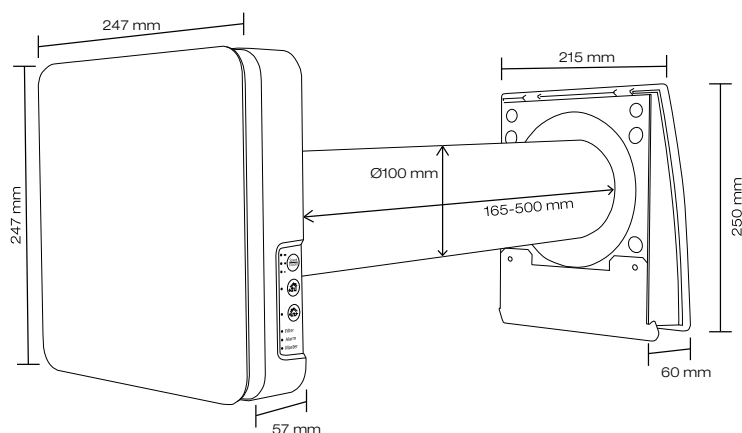

Teknisk data

	DUKA ONE PRO 25 S WI-FI		
Hastighed	1	2	3
Enhedsspænding [V/Hz]	100-240V ~50/60 Hz		
Effekt [W]	2,10	2,90	4,60
Strøm [A]	0,012	0,025	0,045
Luftmængde i ventilationstilstand [m3/h]	8	16	25
Luftmængde i varmegenvindingstilstand [m3/h]	4	8	12,5
M2 v. 0,3 l/s	3,7	7,4	11,6
Transporteret lufttemperatur [°C]	-15 ... +40		
Filter	G3		
Lydtryksniveau ved 1 m [dBA]*	30	33	42
Lydtryksniveau ved 3 m [dBA]*	28	30	37
Støjdæmpning på udefra kommende støj [dBA]	40		
Varmegenvindingsgrad [%]	> 81%		
IP klasse	IP24		

	DUKA One Pro 25 S Wi-Fi
Varenummer	438330
DB nummer	2425196
VVS nummer	358881400

Måltegning

Læs mere på www.dukaventilation.dk